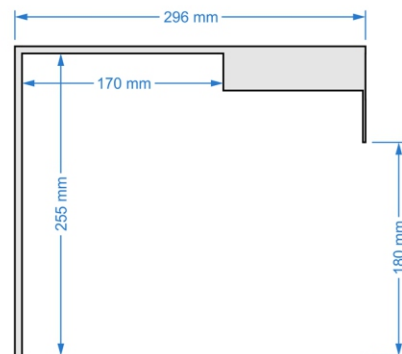

SZAFKA Z 19 BOXAMI

Drzwiczki metalowe z szybą, otwierane do góry.

**GŁĘBOKOŚĆ
BOXÓW 2 I 3 RZĄD
Z GÓRY:**