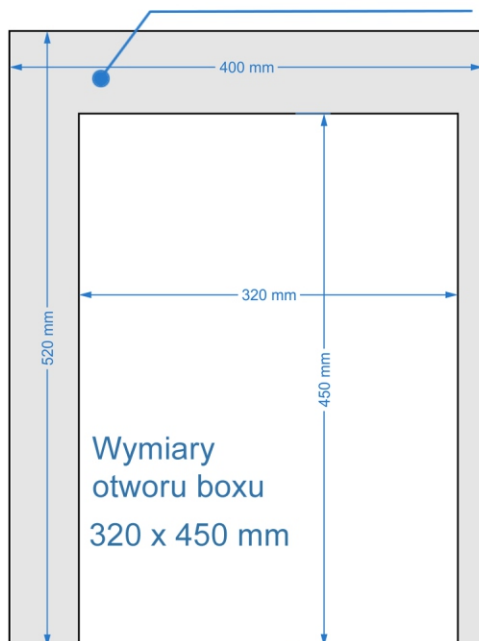

### WYMIARY GÓRNEGO RZĘDU :

### WYMIARY BOXÓW - 1 RZĄD OD GÓRY:

Wymiary wnętrza boxu  
400 x 520 mm

Wymiary wnętrza boxu  
285 x 520 mm

Wymiary wnętrza boxu  
400 x 520 mm

### WYMIARY BOXÓW Z PRZODU:

### WYMIARY BOXU: