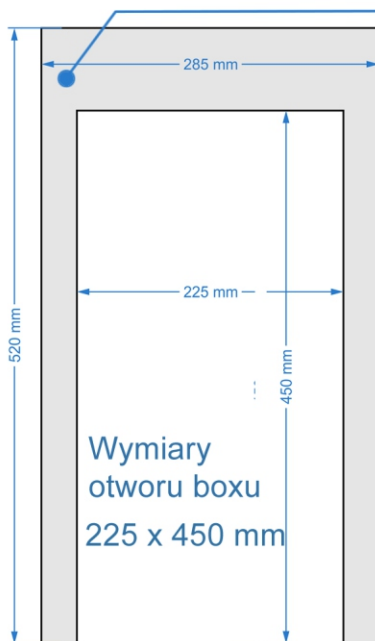

### WYMIARY GÓRNEGO RZĘDU :

### GŁĘBOKOŚĆ BOXÓW:

### WYMIARY BOXÓW - 1 RZĄD OD GÓRY:

Wymiary wnętrza boxu  
400 x 520 mm

Wymiary wnętrza boxu  
285 x 520 mm

Wymiary wnętrza boxu  
400 x 520 mm

### WYMIARY BOXU: