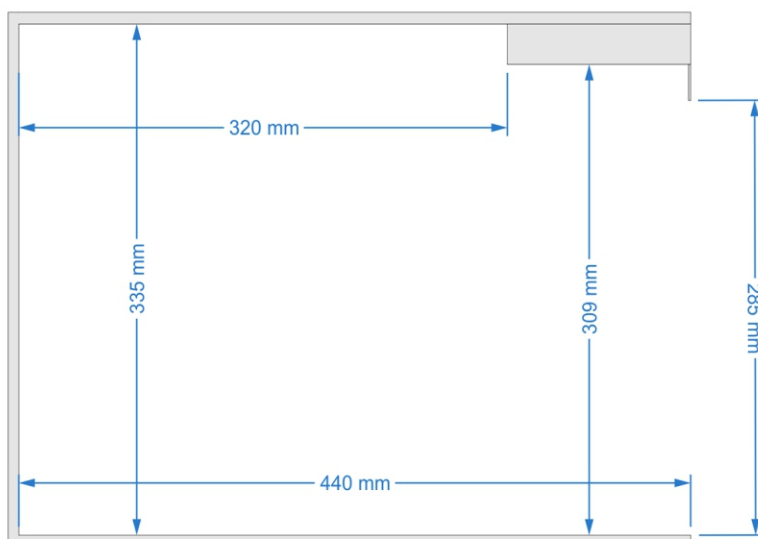

### WYMIARY BOXÓW - 1 RZĄD OD GÓRY:

Wymiary wnętrza boxu  
400 x 520 mm

Wymiary wnętrza boxu  
285 x 520 mm

Wymiary wnętrza boxu  
400 x 520 mm

## WYMIARY BOXÓW - 2, 3, 4 I 5 RZĄD OD GÓRY:

### WYMIARY BOXÓW Z PRZODU:

### WYMIARY BOXU: