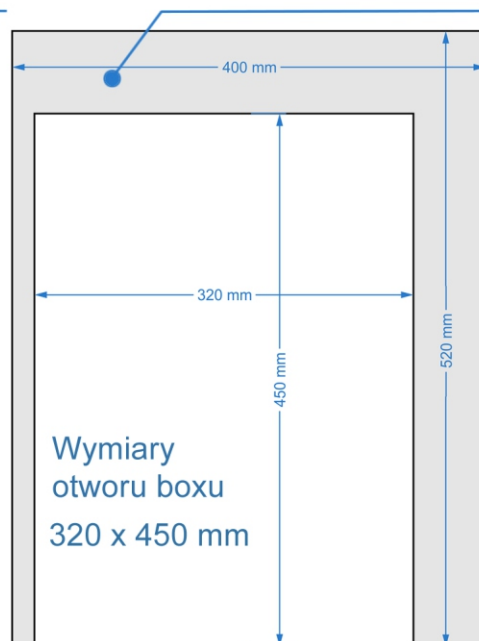

### WYMIARY GÓRNEGO RZĘDU :

### WYMIARY BOXÓW - 1 RZĄD OD GÓRY:

Wymiary wnętrza boxu  
400 x 520 mm

Wymiary wnętrza boxu  
285 x 520 mm

Wymiary wnętrza boxu  
400 x 520 mm

## WYMIARY BOXÓW - 2, 3, 4 I 5 RZĄD OD GÓRY:

### WYMIARY BOXU: