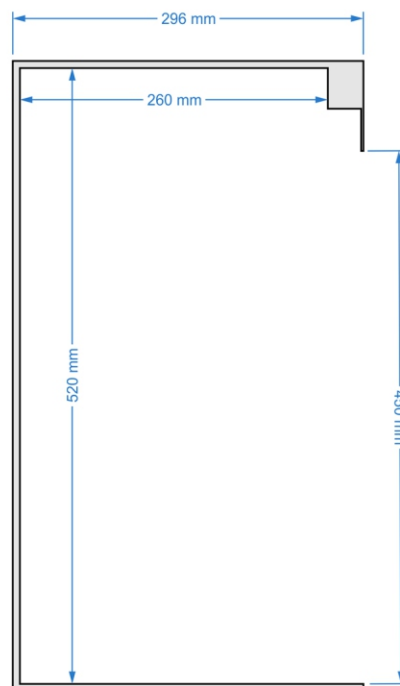

### WYMIARY GÓRNEGO RZĘDU :

### WYMIARY BOXÓW - 1 RZĄD OD GÓRY:

Wymiary wnętrza boxu  
400 x 520 mm

Wymiary wnętrza boxu  
285 x 520 mm

Wymiary wnętrza boxu  
400 x 520 mm

### WYMIARY BOXÓW Z PRZODU:

### WYMIARY BOXU: