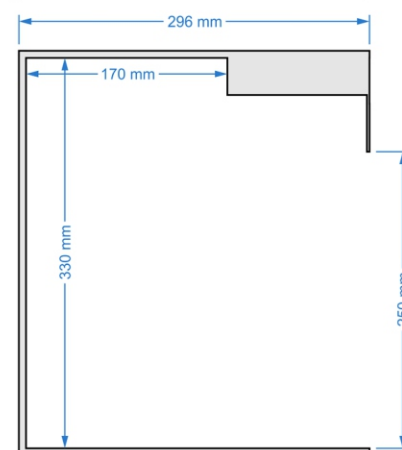

### WYMIARY BOXÓW - 1 RZĄD OD GÓRY:

Wymiary wnętrza boxu  
400 x 520 mm

Wymiary wnętrza boxu  
285 x 520 mm

Wymiary wnętrza boxu  
400 x 520 mm

## SZAFKA Z 19 BOXAMI

Drzwiczki metalowe z szybą, otwierane do góry.

**GŁĘBOKOŚĆ  
BOXÓW 2 I 3 RZĄD  
Z GÓRY:**

**GŁĘBOKOŚĆ  
BOXÓW 4 I 5 RZĄD  
Z GÓRY:**

## WYMIARY BOXÓW - 2, 3, 4 I 5 RZĄD OD GÓRY:

### WYMIARY BOXU: