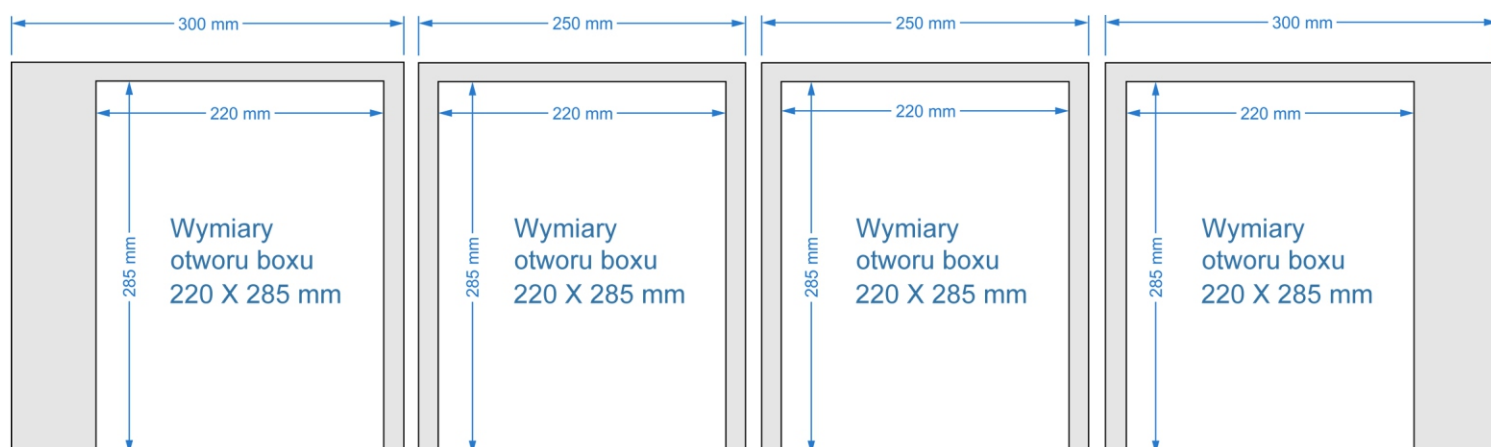

### WYMIARY BOXÓW - 1 RZĄD OD GÓRY:

Wymiary wnętrza boxu  
400 x 520 mm

Wymiary wnętrza boxu  
285 x 520 mm

Wymiary wnętrza boxu  
400 x 520 mm

## WYMIARY BOXÓW - 2, 3, 4 I 5 RZĄD OD GÓRY:

## SZAFKA Z 19 BOXAMI

Drzwiczki metalowe z szybą, otwierane do góry.

### WYMIARY BOXÓW Z PRZODU: