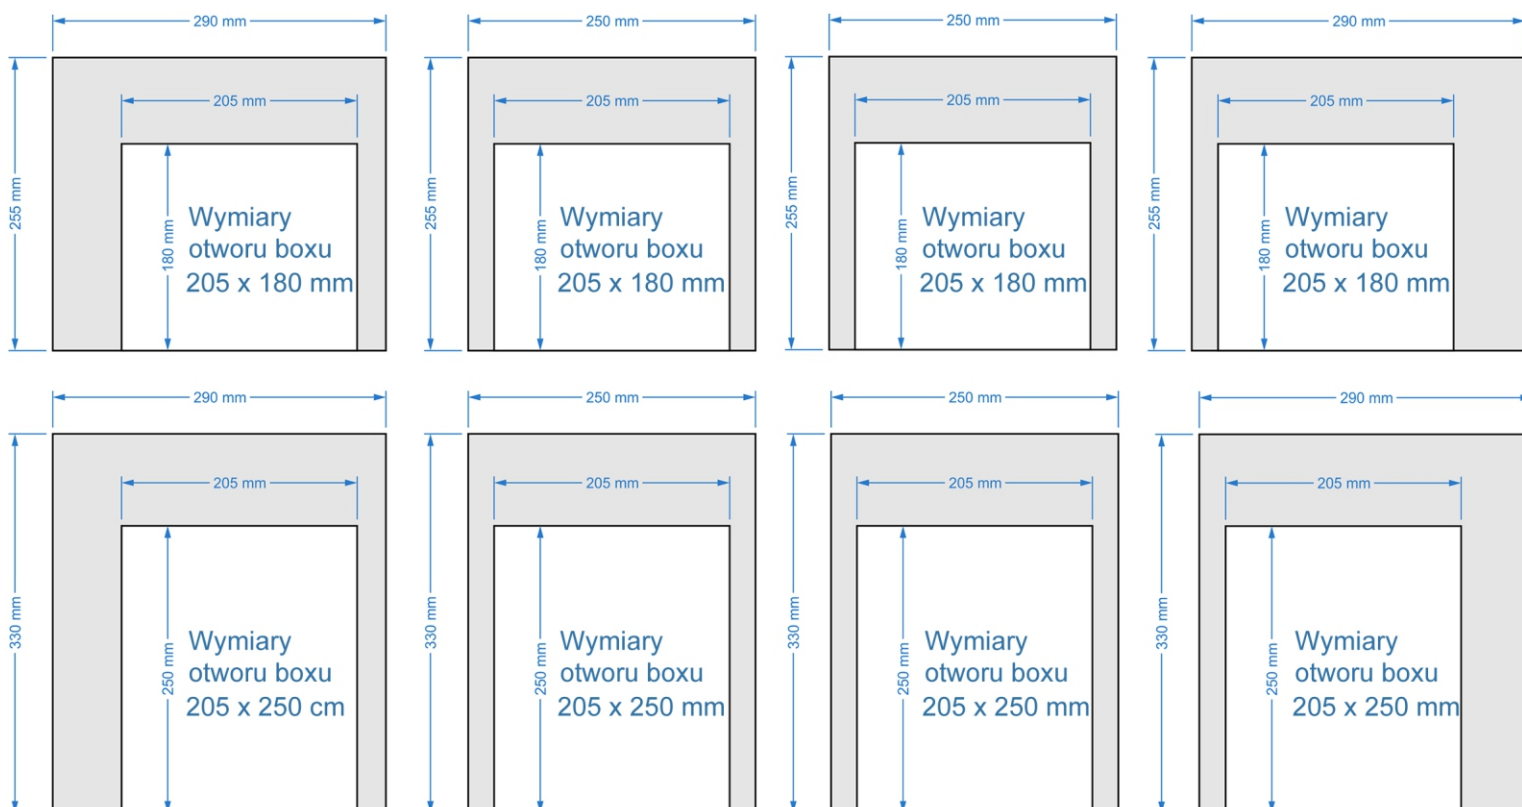

### WYMIARY BOXÓW - 1 RZĄD OD GÓRY:

Wymiary wnętrza boxu  
400 x 520 mm

Wymiary wnętrza boxu  
285 x 520 mm

Wymiary wnętrza boxu  
400 x 520 mm

## SZAFKA Z 19 BOXAMI

Drzwiczki metalowe z szybą, otwierane do góry.

**GŁĘBOKOŚĆ  
BOXÓW 2 I 3 RZĄD  
Z GÓRY:**

**GŁĘBOKOŚĆ  
BOXÓW 4 I 5 RZĄD  
Z GÓRY:**

## WYMIARY BOXÓW - 2, 3, 4 I 5 RZĄD OD GÓRY:

### WYMIARY BOXU: