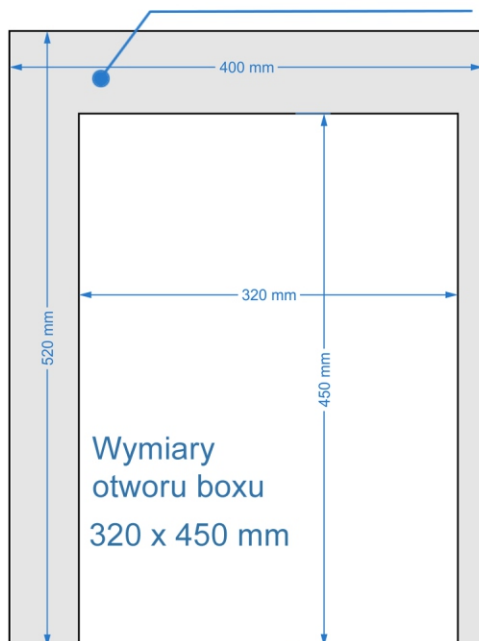

SZAFKA Z 19 BOXAMI

Drzwiczki metalowe z szybą, otwierane do góry.

WYMIARY GÓRNEGO RZĘDU :

GŁĘBOKOŚĆ BOXÓW:

WYMIARY BOXÓW - 1 RZĄD OD GÓRY:

Wymiary wnętrza boxu
400 x 520 mm

Wymiary wnętrza boxu
285 x 520 mm

Wymiary wnętrza boxu
400 x 520 mm

SZAFKA Z 19 BOXAMI

Drzwiczki metalowe z szybą, otwierane do góry.

**GŁĘBOKOŚĆ
BOXÓW 2 I 3 RZĄD
Z GÓRY:**

**GŁĘBOKOŚĆ
BOXÓW 4 I 5 RZĄD
Z GÓRY:**

WYMIARY BOXÓW - 2, 3, 4 I 5 RZĄD OD GÓRY:

SZAFKA Z 19 BOXAMI

Drzwiczki metalowe z szybą, otwierane do góry.

SZAFKA Z 20 BOXAMI

Drzwiczki metalowe z szybą, otwierane do góry.

GŁĘBOKOŚĆ BOXÓW

WYMIARY BOXÓW Z PRZODU:

SZAFKA Z 40 BOXAMI

Drzwiczki z tworzywa, otwierane do góry.

WYMIARY BOXU: