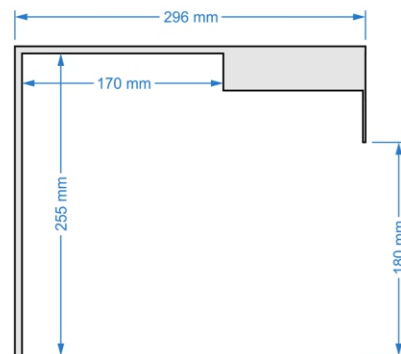

SZAFKA Z 19 BOXAMI

Drzwiczki metalowe z szybą, otwierane do góry.

WYMIARY GÓRNEGO RZĘDU :

GŁĘBOKOŚĆ BOXÓW:

WYMIARY BOXÓW - 1 RZĄD OD GÓRY:

Wymiary wnętrza boxu
400 x 520 mm

Wymiary wnętrza boxu
285 x 520 mm

Wymiary wnętrza boxu
400 x 520 mm

SZAFKA Z 19 BOXAMI

Drzwiczki metalowe z szybą, otwierane do góry.

**GŁĘBOKOŚĆ
BOXÓW 2 I 3 RZĄD
Z GÓRY:**

**GŁĘBOKOŚĆ
BOXÓW 4 I 5 RZĄD
Z GÓRY:**

WYMIARY BOXÓW - 2, 3, 4 I 5 RZĄD OD GÓRY:

SZAFKA Z 19 BOXAMI

Drzwiczki metalowe z szybą, otwierane do góry.

SZAFKA Z 20 BOXAMI

Drzwiczki metalowe z szybą, otwierane do góry.

GŁĘBOKOŚĆ BOXÓW

WYMIARY BOXÓW Z PRZODU:

SZAFKA Z 40 BOXAMI

Drzwiczki z tworzywa, otwierane do góry.

WYMIARY BOXU: