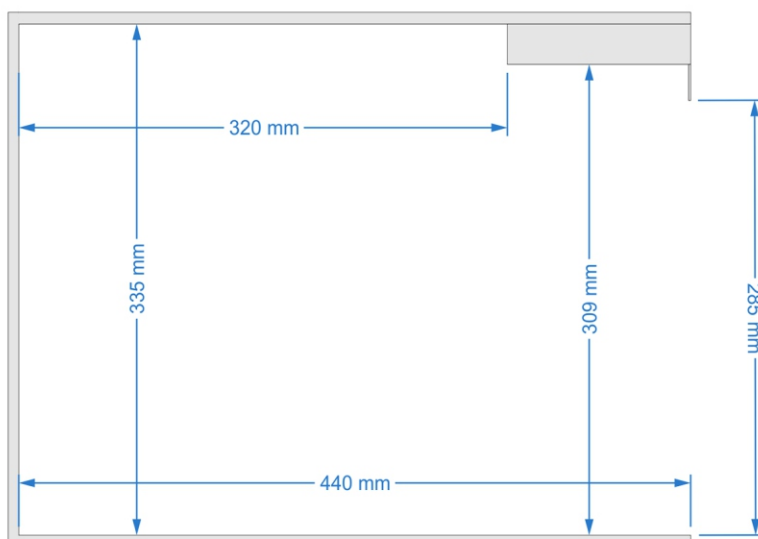

SZAFKA Z 19 BOXAMI

Drzwiczki metalowe z szybą, otwierane do góry.

WYMIARY GÓRNEGO RZĘDU :

GŁĘBOKOŚĆ BOXÓW:

WYMIARY BOXÓW - 1 RZĄD OD GÓRY:

Wymiary wnętrza boxu
400 x 520 mm

Wymiary wnętrza boxu
285 x 520 mm

Wymiary wnętrza boxu
400 x 520 mm

SZAFKA Z 19 BOXAMI

Drzwiczki metalowe z szybą, otwierane do góry.

**GŁĘBOKOŚĆ
BOXÓW 2 I 3 RZĄD
Z GÓRY:**

**GŁĘBOKOŚĆ
BOXÓW 4 I 5 RZĄD
Z GÓRY:**

WYMIARY BOXÓW - 2, 3, 4 I 5 RZĄD OD GÓRY:

SZAFKA Z 19 BOXAMI

Drzwiczki metalowe z szybą, otwierane do góry.

SZAFKA Z 20 BOXAMI

Drzwiczki metalowe z szybą, otwierane do góry.

GŁĘBOKOŚĆ BOXÓW

WYMIARY BOXÓW Z PRZODU:

SZAFKA Z 40 BOXAMI

Drzwiczki z tworzywa, otwierane do góry.

WYMIARY BOXU: