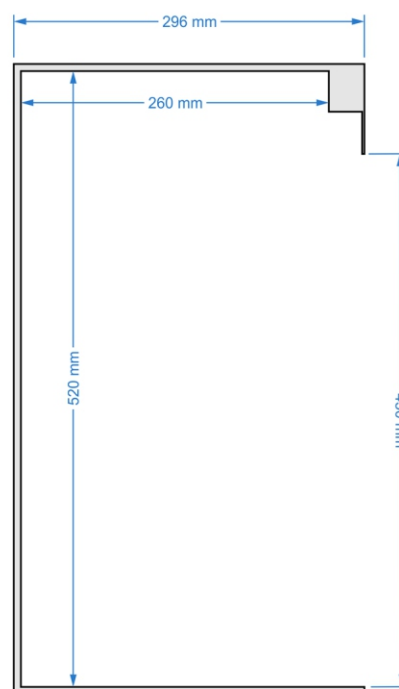

SZAFKA Z 19 BOXAMI

Drzwiczki metalowe z szybą, otwierane do góry.

WYMIARY GÓRNEGO RZĘDU :

GŁĘBOKOŚĆ BOXÓW:

WYMIARY BOXÓW - 1 RZĄD OD GÓRY:

Wymiary wnętrza boxu
400 x 520 mm

Wymiary wnętrza boxu
285 x 520 mm

Wymiary wnętrza boxu
400 x 520 mm

SZAFKA Z 19 BOXAMI

Drzwiczki metalowe z szybą, otwierane do góry.

**GŁĘBOKOŚĆ
BOXÓW 2 I 3 RZĄD
Z GÓRY:**

**GŁĘBOKOŚĆ
BOXÓW 4 I 5 RZĄD
Z GÓRY:**

WYMIARY BOXÓW - 2, 3, 4 I 5 RZĄD OD GÓRY:

SZAFKA Z 19 BOXAMI

Drzwiczki metalowe z szybą, otwierane do góry.

SZAFKA Z 20 BOXAMI

Drzwiczki metalowe z szybą, otwierane do góry.

GŁĘBOKOŚĆ BOXÓW

WYMIARY BOXÓW Z PRZODU:

SZAFKA Z 40 BOXAMI

Drzwiczki z tworzywa, otwierane do góry.

WYMIARY BOXU: