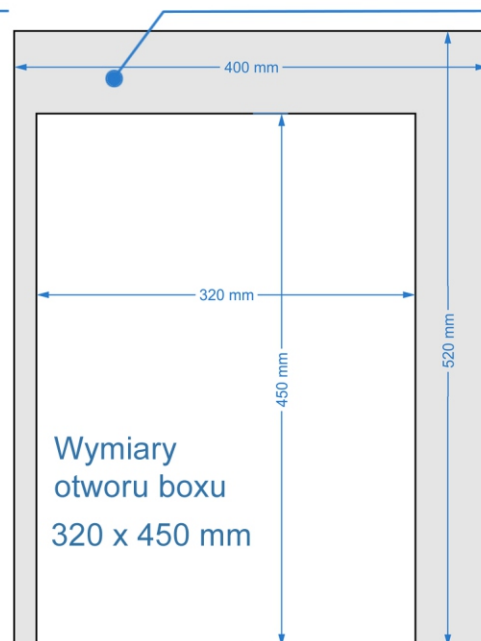

SZAFKA Z 19 BOXAMI

Drzwiczki metalowe z szybą, otwierane do góry.

WYMIARY GÓRNEGO RZĘDU :

GŁĘBOKOŚĆ BOXÓW:

WYMIARY BOXÓW - 1 RZĄD OD GÓRY:

Wymiary wnętrza boxu
400 x 520 mm

Wymiary wnętrza boxu
285 x 520 mm

Wymiary wnętrza boxu
400 x 520 mm

SZAFKA Z 19 BOXAMI

Drzwiczki metalowe z szybą, otwierane do góry.

**GŁĘBOKOŚĆ
BOXÓW 2 I 3 RZĄD
Z GÓRY:**

**GŁĘBOKOŚĆ
BOXÓW 4 I 5 RZĄD
Z GÓRY:**

WYMIARY BOXÓW - 2, 3, 4 I 5 RZĄD OD GÓRY:

SZAFKA Z 19 BOXAMI

Drzwiczki metalowe z szybą, otwierane do góry.

SZAFKA Z 20 BOXAMI

Drzwiczki metalowe z szybą, otwierane do góry.

GŁĘBOKOŚĆ BOXÓW

WYMIARY BOXÓW Z PRZODU:

SZAFKA Z 40 BOXAMI

Drzwiczki z tworzywa, otwierane do góry.

WYMIARY BOXU: