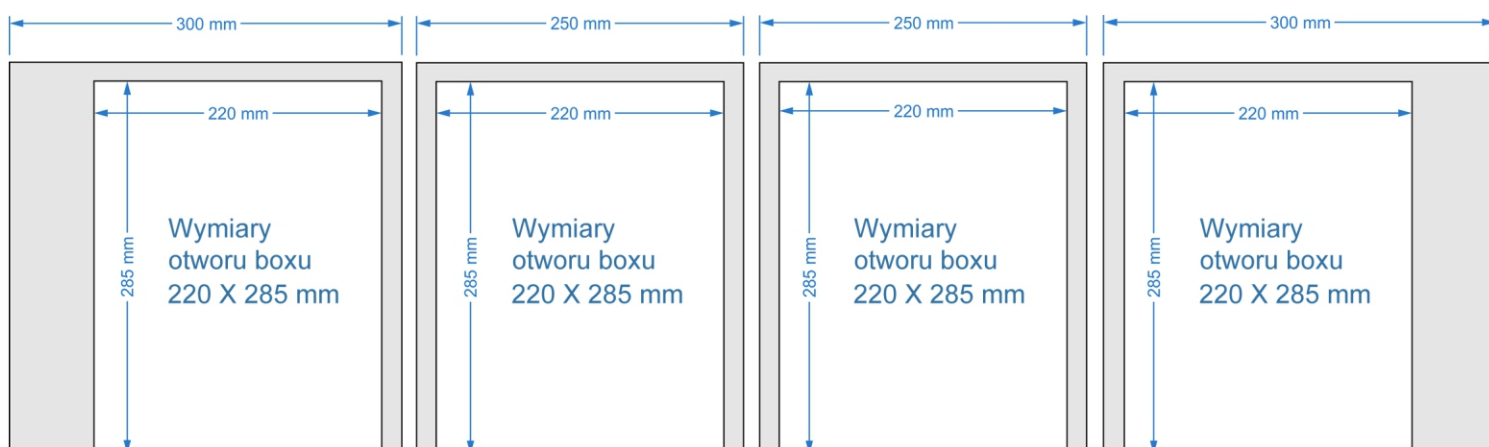

SZAFKA Z 19 BOXAMI

Drzwiczki metalowe z szybą, otwierane do góry.

WYMIARY GÓRNEGO RZĘDU :

GŁĘBOKOŚĆ BOXÓW:

WYMIARY BOXÓW - 1 RZĄD OD GÓRY:

Wymiary wnętrza boxu
400 x 520 mm

Wymiary wnętrza boxu
285 x 520 mm

Wymiary wnętrza boxu
400 x 520 mm

SZAFKA Z 19 BOXAMI

Drzwiczki metalowe z szybą, otwierane do góry.

**GŁĘBOKOŚĆ
BOXÓW 2 I 3 RZĄD
Z GÓRY:**

**GŁĘBOKOŚĆ
BOXÓW 4 I 5 RZĄD
Z GÓRY:**

WYMIARY BOXÓW - 2, 3, 4 I 5 RZĄD OD GÓRY:

SZAFKA Z 19 BOXAMI

Drzwiczki metalowe z szybą, otwierane do góry.

SZAFKA Z 20 BOXAMI

Drzwiczki metalowe z szybą, otwierane do góry.

GŁĘBOKOŚĆ BOXÓW

WYMIARY BOXÓW Z PRZODU:

SZAFKA Z 40 BOXAMI

Drzwiczki z tworzywa, otwierane do góry.

WYMIARY BOXU: