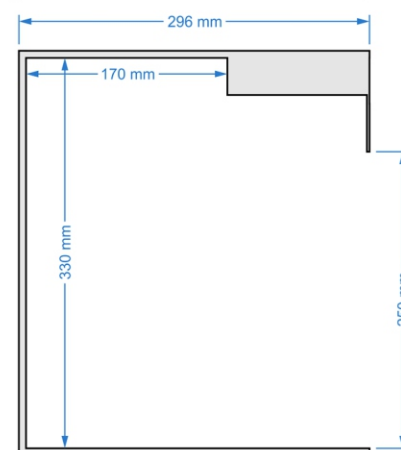

SZAFKA Z 19 BOXAMI

Drzwiczki metalowe z szybą, otwierane do góry.

WYMIARY GÓRNEGO RZĘDU :

GŁĘBOKOŚĆ BOXÓW:

WYMIARY BOXÓW - 1 RZĄD OD GÓRY:

Wymiary wnętrza boxu
400 x 520 mm

Wymiary wnętrza boxu
285 x 520 mm

Wymiary wnętrza boxu
400 x 520 mm

SZAFKA Z 19 BOXAMI

Drzwiczki metalowe z szybą, otwierane do góry.

**GŁĘBOKOŚĆ
BOXÓW 2 I 3 RZĄD
Z GÓRY:**

**GŁĘBOKOŚĆ
BOXÓW 4 I 5 RZĄD
Z GÓRY:**

WYMIARY BOXÓW - 2, 3, 4 I 5 RZĄD OD GÓRY:

SZAFKA Z 19 BOXAMI

Drzwiczki metalowe z szybą, otwierane do góry.

SZAFKA Z 20 BOXAMI

Drzwiczki metalowe z szybą, otwierane do góry.

GŁĘBOKOŚĆ BOXÓW

WYMIARY BOXÓW Z PRZODU:

SZAFKA Z 40 BOXAMI

Drzwiczki z tworzywa, otwierane do góry.

WYMIARY BOXU: