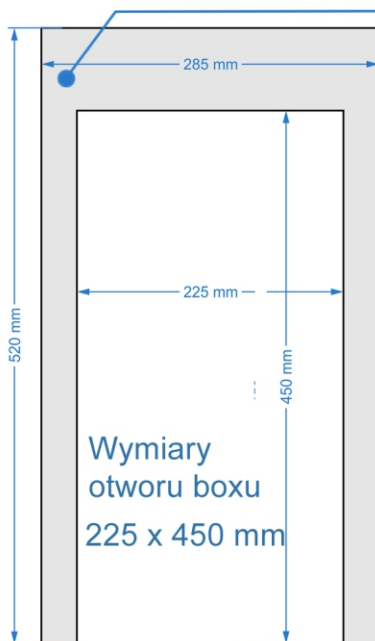

SZAFKA Z 19 BOXAMI

Drzwiczki metalowe z szybą, otwierane do góry.

WYMIARY GÓRNEGO RZĘDU :

GŁĘBOKOŚĆ BOXÓW:

WYMIARY BOXÓW - 1 RZĄD OD GÓRY:

Wymiary wnętrza boxu
400 x 520 mm

Wymiary wnętrza boxu
285 x 520 mm

Wymiary wnętrza boxu
400 x 520 mm

SZAFKA Z 19 BOXAMI

Drzwiczki metalowe z szybą, otwierane do góry.

**GŁĘBOKOŚĆ
BOXÓW 2 I 3 RZĄD
Z GÓRY:**

**GŁĘBOKOŚĆ
BOXÓW 4 I 5 RZĄD
Z GÓRY:**

WYMIARY BOXÓW - 2, 3, 4 I 5 RZĄD OD GÓRY:

SZAFKA Z 19 BOXAMI

Drzwiczki metalowe z szybą, otwierane do góry.

SZAFKA Z 20 BOXAMI

Drzwiczki metalowe z szybą, otwierane do góry.

GŁĘBOKOŚĆ BOXÓW

WYMIARY BOXÓW Z PRZODU:

SZAFKA Z 40 BOXAMI

Drzwiczki z tworzywa, otwierane do góry.

WYMIARY BOXU: