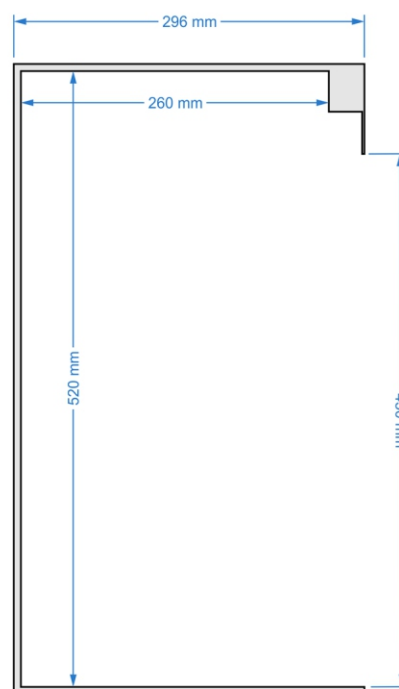

SZAFKA Z 19 BOXAMI

Drzwiczki metalowe z szybą, otwierane do góry.

WYMIARY GÓRNEGO RZĘDU :

GŁĘBOKOŚĆ BOXÓW:

WYMIARY BOXÓW - 1 RZĄD OD GÓRY:

Wymiary wnętrza boxu
400 x 520 mm

Wymiary wnętrza boxu
285 x 520 mm

Wymiary wnętrza boxu
400 x 520 mm

SZAFKA Z 19 BOXAMI

Drzwiczki metalowe z szybą, otwierane do góry.

**GŁĘBOKOŚĆ
BOXÓW 2 I 3 RZĄD
Z GÓRY:**

**GŁĘBOKOŚĆ
BOXÓW 4 I 5 RZĄD
Z GÓRY:**

WYMIARY BOXÓW - 2, 3, 4 I 5 RZĄD OD GÓRY:

SZAFKA Z 19 BOXAMI

Drzwiczki metalowe z szybą, otwierane do góry.

SZAFKA Z 20 BOXAMI

Drzwiczki metalowe z szybą, otwierane do góry.

GLĘBOKOŚĆ BOXÓW

WYMIARY BOXÓW Z PRZODU:

SZAFKA Z 40 BOXAMI

Drzwiczki z tworzywa, otwierane do góry.

WYMIARY BOXU:

SZAFKA Z 64 BOXAMI

Drzwiczki z tworzywa, otwierane do góry.

SZAFKA Z 80 BOXAMI

Drzwiczki z tworzywa, otwierane do góry.

WYMIARY BOXU:

Głębokość boxu

Widok z przodu