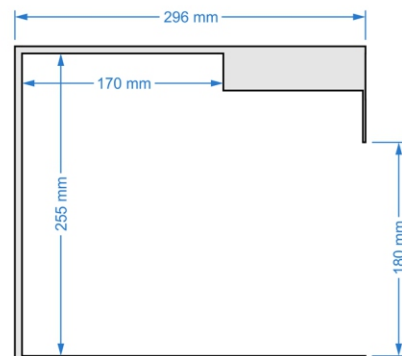

SZAFKA Z 19 BOXAMI

Drzwiczki metalowe z szybą, otwierane do góry.

WYMIARY GÓRNEGO RZĘDU :

GŁĘBOKOŚĆ BOXÓW:

WYMIARY BOXÓW - 1 RZĄD OD GÓRY:

Wymiary wnętrza boxu
400 x 520 mm

Wymiary wnętrza boxu
285 x 520 mm

Wymiary wnętrza boxu
400 x 520 mm

SZAFKA Z 19 BOXAMI

Drzwiczki metalowe z szybą, otwierane do góry.

**GŁĘBOKOŚĆ
BOXÓW 2 I 3 RZĄD
Z GÓRY:**

**GŁĘBOKOŚĆ
BOXÓW 4 I 5 RZĄD
Z GÓRY:**

WYMIARY BOXÓW - 2, 3, 4 I 5 RZĄD OD GÓRY:

SZAFKA Z 19 BOXAMI

Drzwiczki metalowe z szybą, otwierane do góry.

SZAFKA Z 20 BOXAMI

Drzwiczki metalowe z szybą, otwierane do góry.

GLĘBOKOŚĆ BOXÓW

WYMIARY BOXÓW Z PRZODU:

SZAFKA Z 40 BOXAMI

Drzwiczki z tworzywa, otwierane do góry.

WYMIARY BOXU:

SZAFKA Z 64 BOXAMI

Drzwiczki z tworzywa, otwierane do góry.

SZAFKA Z 80 BOXAMI

Drzwiczki z tworzywa, otwierane do góry.

WYMIARY BOXU:

Głębokość boxu

Widok z przodu