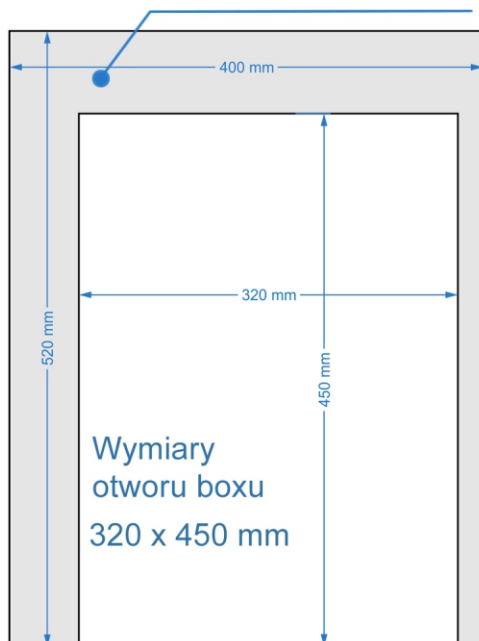

SZAFKA Z 19 BOXAMI

Drzwiczki metalowe z szybą, otwierane do góry.

WYMIARY GÓRNEGO RZĘDU :

GŁĘBOKOŚĆ BOXÓW:

WYMIARY BOXÓW - 1 RZĄD OD GÓRY:

Wymiary wnętrza boxu
400 x 520 mm

Wymiary wnętrza boxu
285 x 520 mm

Wymiary wnętrza boxu
400 x 520 mm

SZAFKA Z 19 BOXAMI

Drzwiczki metalowe z szybą, otwierane do góry.

**GŁĘBOKOŚĆ
BOXÓW 2 I 3 RZĄD
Z GÓRY:**

**GŁĘBOKOŚĆ
BOXÓW 4 I 5 RZĄD
Z GÓRY:**

WYMIARY BOXÓW - 2, 3, 4 I 5 RZĄD OD GÓRY:

SZAFKA Z 19 BOXAMI

Drzwiczki metalowe z szybą, otwierane do góry.

SZAFKA Z 20 BOXAMI

Drzwiczki metalowe z szybą, otwierane do góry.

GLĘBOKOŚĆ BOXÓW

WYMIARY BOXÓW Z PRZODU:

SZAFKA Z 40 BOXAMI

Drzwiczki z tworzywa, otwierane do góry.

WYMIARY BOXU:

SZAFKA Z 64 BOXAMI

Drzwiczki z tworzywa, otwierane do góry.

SZAFKA Z 80 BOXAMI

Drzwiczki z tworzywa, otwierane do góry.

WYMIARY BOXU:

Głębokość boxu

Widok z przodu