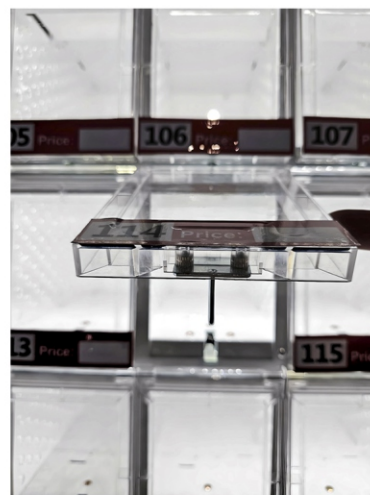

SZAFKA Z 19 BOXAMI

Drzwiczki metalowe z szybą, otwierane do góry.

WYMIARY GÓRNEGO RZĘDU :

GŁĘBOKOŚĆ BOXÓW:

WYMIARY BOXÓW - 1 RZĄD OD GÓRY:

Wymiary wnętrza boxu
400 x 520 mm

Wymiary wnętrza boxu
285 x 520 mm

Wymiary wnętrza boxu
400 x 520 mm

SZAFKA Z 19 BOXAMI

Drzwiczki metalowe z szybą, otwierane do góry.

**GŁĘBOKOŚĆ
BOXÓW 2 I 3 RZĄD
Z GÓRY:**

**GŁĘBOKOŚĆ
BOXÓW 4 I 5 RZĄD
Z GÓRY:**

WYMIARY BOXÓW - 2, 3, 4 I 5 RZĄD OD GÓRY:

SZAFKA Z 19 BOXAMI

Drzwiczki metalowe z szybą, otwierane do góry.

SZAFKA Z 20 BOXAMI

Drzwiczki metalowe z szybą, otwierane do góry.

GLĘBOKOŚĆ BOXÓW

WYMIARY BOXÓW Z PRZODU:

SZAFKA Z 40 BOXAMI

Drzwiczki z tworzywa, otwierane do góry.

WYMIARY BOXU:

SZAFKA Z 64 BOXAMI

Drzwiczki z tworzywa, otwierane do góry.

SZAFKA Z 80 BOXAMI

Drzwiczki z tworzywa, otwierane do góry.

WYMIARY BOXU:

Głębokość boxu

Widok z przodu