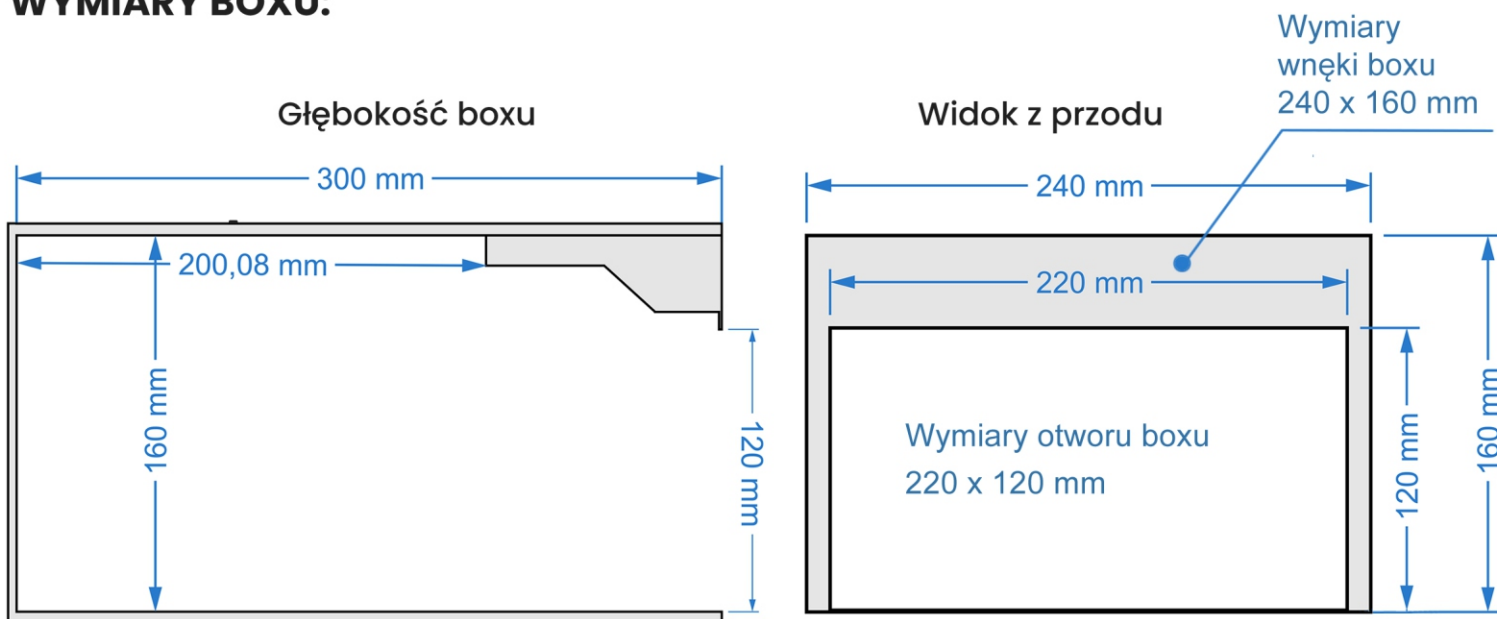

SZAFKA Z 19 BOXAMI

Drzwiczki metalowe z szybą, otwierane do góry.

WYMIARY GÓRNEGO RZĘDU :

GŁĘBOKOŚĆ BOXÓW:

WYMIARY BOXÓW - 1 RZĄD OD GÓRY:

Wymiary wnętrza boxu
400 x 520 mm

Wymiary wnętrza boxu
285 x 520 mm

Wymiary wnętrza boxu
400 x 520 mm

SZAFKA Z 19 BOXAMI

Drzwiczki metalowe z szybą, otwierane do góry.

**GŁĘBOKOŚĆ
BOXÓW 2 I 3 RZĄD
Z GÓRY:**

**GŁĘBOKOŚĆ
BOXÓW 4 I 5 RZĄD
Z GÓRY:**

WYMIARY BOXÓW - 2, 3, 4 I 5 RZĄD OD GÓRY:

SZAFKA Z 19 BOXAMI

Drzwiczki metalowe z szybą, otwierane do góry.

SZAFKA Z 20 BOXAMI

Drzwiczki metalowe z szybą, otwierane do góry.

GLĘBOKOŚĆ BOXÓW

WYMIARY BOXÓW Z PRZODU:

SZAFKA Z 40 BOXAMI

Drzwiczki z tworzywa, otwierane do góry.

WYMIARY BOXU:

SZAFKA Z 64 BOXAMI

Drzwiczki z tworzywa, otwierane do góry.

SZAFKA Z 80 BOXAMI

Drzwiczki z tworzywa, otwierane do góry.

WYMIARY BOXU:

Głębokość boxu

Widok z przodu