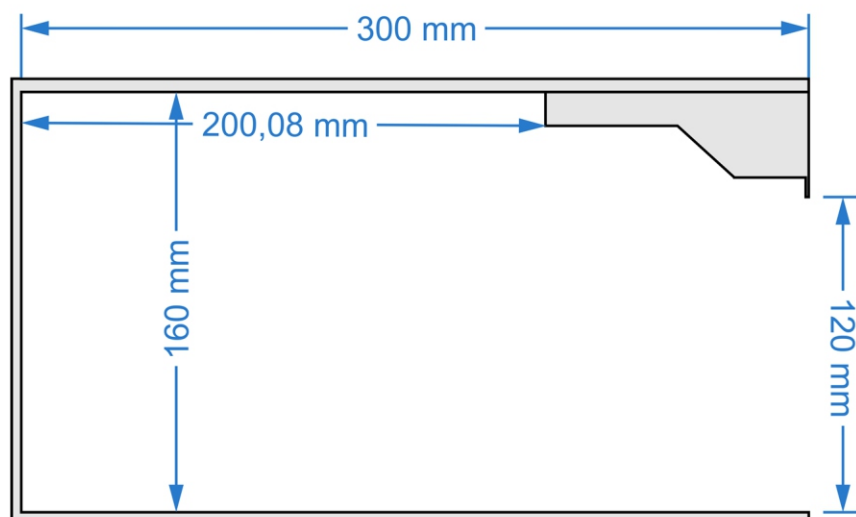

SZAFKA Z 19 BOXAMI

Drzwiczki metalowe z szybą, otwierane do góry.

WYMIARY GÓRNEGO RZĘDU :

GŁĘBOKOŚĆ BOXÓW:

WYMIARY BOXÓW - 1 RZĄD OD GÓRY:

Wymiary wnętrza boxu
400 x 520 mm

Wymiary wnętrza boxu
285 x 520 mm

Wymiary wnętrza boxu
400 x 520 mm

SZAFKA Z 19 BOXAMI

Drzwiczki metalowe z szybą, otwierane do góry.

**GŁĘBOKOŚĆ
BOXÓW 2 I 3 RZĄD
Z GÓRY:**

**GŁĘBOKOŚĆ
BOXÓW 4 I 5 RZĄD
Z GÓRY:**

WYMIARY BOXÓW - 2, 3, 4 I 5 RZĄD OD GÓRY:

SZAFKA Z 19 BOXAMI

Drzwiczki metalowe z szybą, otwierane do góry.

SZAFKA Z 20 BOXAMI

Drzwiczki metalowe z szybą, otwierane do góry.

GLĘBOKOŚĆ BOXÓW

WYMIARY BOXÓW Z PRZODU:

SZAFKA Z 40 BOXAMI

Drzwiczki z tworzywa, otwierane do góry.

WYMIARY BOXU:

SZAFKA Z 64 BOXAMI

Drzwiczki z tworzywa, otwierane do góry.

SZAFKA Z 80 BOXAMI

Drzwiczki z tworzywa, otwierane do góry.

WYMIARY BOXU:

Głębokość boxu

Widok z przodu