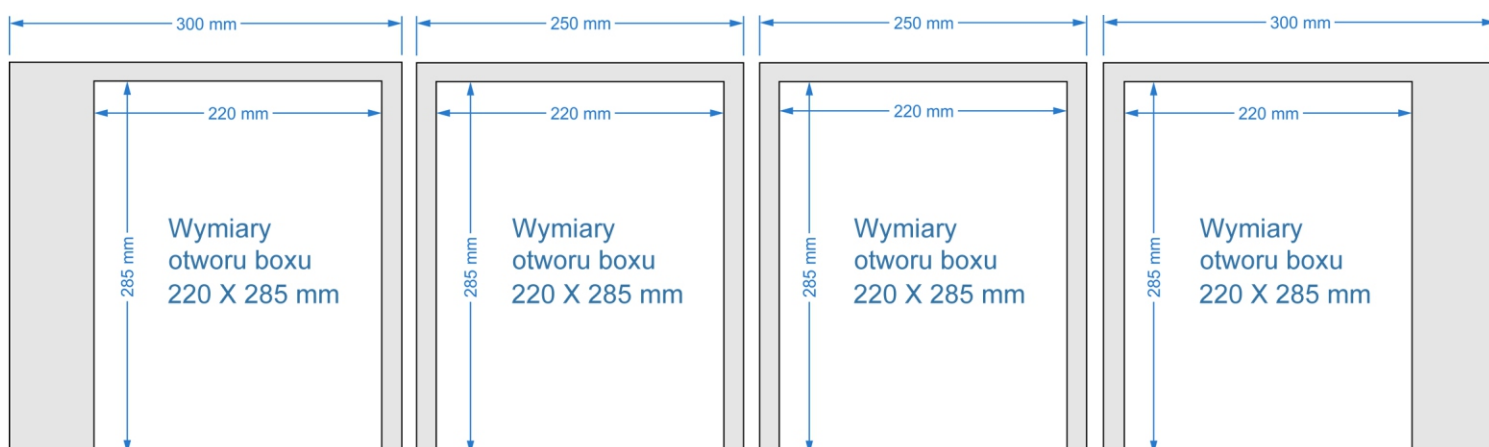

SZAFKA Z 19 BOXAMI

Drzwiczki metalowe z szybą, otwierane do góry.

WYMIARY GÓRNEGO RZĘDU :

GŁĘBOKOŚĆ BOXÓW:

WYMIARY BOXÓW - 1 RZĄD OD GÓRY:

Wymiary wnętrza boxu
400 x 520 mm

Wymiary wnętrza boxu
285 x 520 mm

Wymiary wnętrza boxu
400 x 520 mm

SZAFKA Z 19 BOXAMI

Drzwiczki metalowe z szybą, otwierane do góry.

**GŁĘBOKOŚĆ
BOXÓW 2 I 3 RZĄD
Z GÓRY:**

**GŁĘBOKOŚĆ
BOXÓW 4 I 5 RZĄD
Z GÓRY:**

WYMIARY BOXÓW - 2, 3, 4 I 5 RZĄD OD GÓRY:

SZAFKA Z 19 BOXAMI

Drzwiczki metalowe z szybą, otwierane do góry.

SZAFKA Z 20 BOXAMI

Drzwiczki metalowe z szybą, otwierane do góry.

GLĘBOKOŚĆ BOXÓW

WYMIARY BOXÓW Z PRZODU:

SZAFKA Z 40 BOXAMI

Drzwiczki z tworzywa, otwierane do góry.

WYMIARY BOXU:

SZAFKA Z 64 BOXAMI

Drzwiczki z tworzywa, otwierane do góry.

SZAFKA Z 80 BOXAMI

Drzwiczki z tworzywa, otwierane do góry.

WYMIARY BOXU:

Głębokość boxu

Widok z przodu