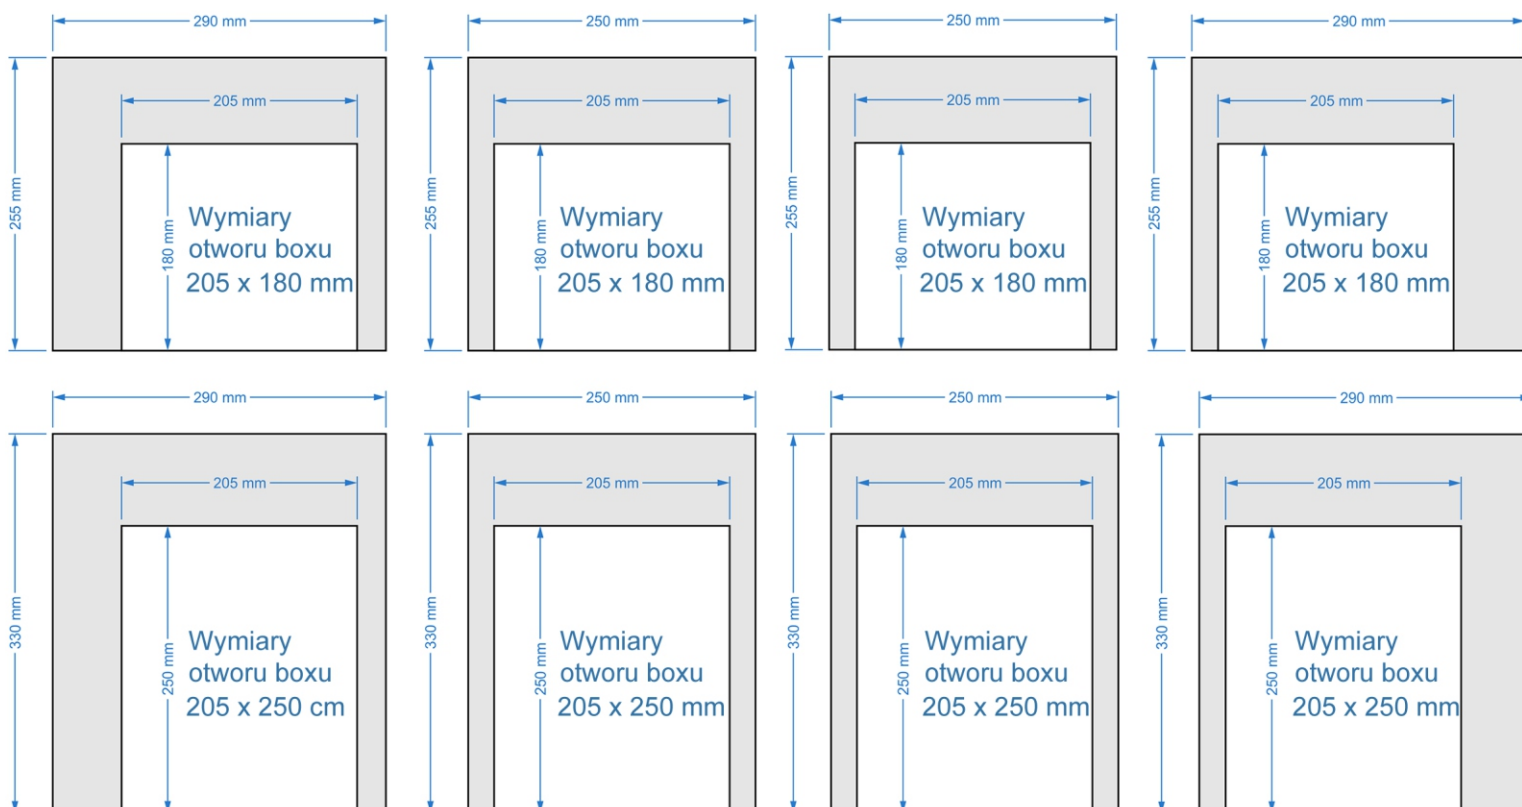

SZAFKA Z 19 BOXAMI

Drzwiczki metalowe z szybą, otwierane do góry.

WYMIARY GÓRNEGO RZĘDU :

GŁĘBOKOŚĆ BOXÓW:

WYMIARY BOXÓW - 1 RZĄD OD GÓRY:

Wymiary wnętrza boxu
400 x 520 mm

Wymiary wnętrza boxu
285 x 520 mm

Wymiary wnętrza boxu
400 x 520 mm

SZAFKA Z 19 BOXAMI

Drzwiczki metalowe z szybą, otwierane do góry.

**GŁĘBOKOŚĆ
BOXÓW 2 I 3 RZĄD
Z GÓRY:**

**GŁĘBOKOŚĆ
BOXÓW 4 I 5 RZĄD
Z GÓRY:**

WYMIARY BOXÓW - 2, 3, 4 I 5 RZĄD OD GÓRY:

SZAFKA Z 19 BOXAMI

Drzwiczki metalowe z szybą, otwierane do góry.

SZAFKA Z 20 BOXAMI

Drzwiczki metalowe z szybą, otwierane do góry.

GLĘBOKOŚĆ BOXÓW

WYMIARY BOXÓW Z PRZODU:

SZAFKA Z 40 BOXAMI

Drzwiczki z tworzywa, otwierane do góry.

WYMIARY BOXU:

SZAFKA Z 64 BOXAMI

Drzwiczki z tworzywa, otwierane do góry.

SZAFKA Z 80 BOXAMI

Drzwiczki z tworzywa, otwierane do góry.

WYMIARY BOXU:

Głębokość boxu

Widok z przodu