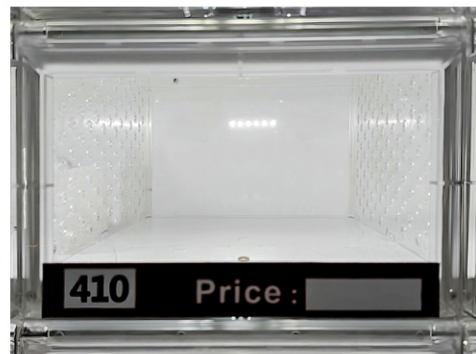

SZAFKA Z 19 BOXAMI

Drzwiczki metalowe z szybą, otwierane do góry.

WYMIARY GÓRNEGO RZĘDU :

GŁĘBOKOŚĆ BOXÓW:

WYMIARY BOXÓW - 1 RZĄD OD GÓRY:

Wymiary wnętrza boxu
400 x 520 mm

Wymiary wnętrza boxu
285 x 520 mm

Wymiary wnętrza boxu
400 x 520 mm

SZAFKA Z 19 BOXAMI

Drzwiczki metalowe z szybą, otwierane do góry.

**GŁĘBOKOŚĆ
BOXÓW 2 I 3 RZĄD
Z GÓRY:**

**GŁĘBOKOŚĆ
BOXÓW 4 I 5 RZĄD
Z GÓRY:**

WYMIARY BOXÓW - 2, 3, 4 I 5 RZĄD OD GÓRY:

SZAFKA Z 19 BOXAMI

Drzwiczki metalowe z szybą, otwierane do góry.

SZAFKA Z 20 BOXAMI

Drzwiczki metalowe z szybą, otwierane do góry.

GLĘBOKOŚĆ BOXÓW

WYMIARY BOXÓW Z PRZODU:

SZAFKA Z 40 BOXAMI

Drzwiczki z tworzywa, otwierane do góry.

WYMIARY BOXU:

SZAFKA Z 64 BOXAMI

Drzwiczki z tworzywa, otwierane do góry.

SZAFKA Z 80 BOXAMI

Drzwiczki z tworzywa, otwierane do góry.

WYMIARY BOXU:

Głębokość boxu

Widok z przodu