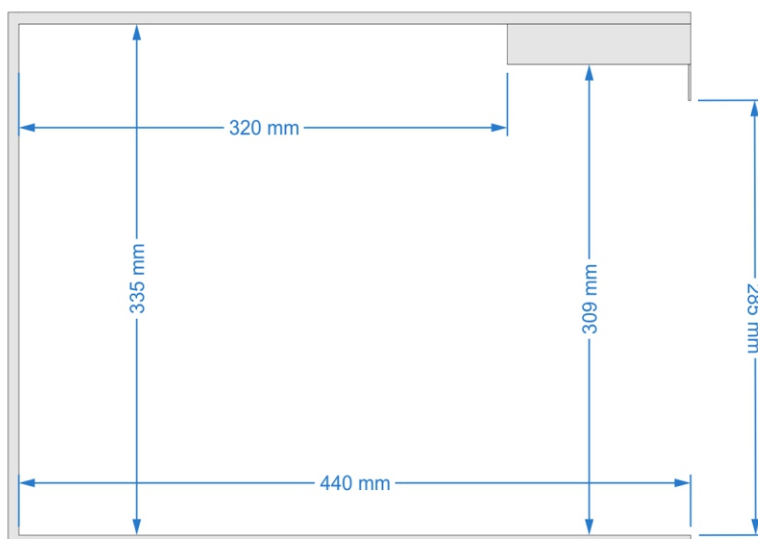

SZAFKA Z 19 BOXAMI

Drzwiczki metalowe z szybą, otwierane do góry.

WYMIARY GÓRNEGO RZĘDU :

GŁĘBOKOŚĆ BOXÓW:

WYMIARY BOXÓW - 1 RZĄD OD GÓRY:

Wymiary wnętrza boxu
400 x 520 mm

Wymiary wnętrza boxu
285 x 520 mm

Wymiary wnętrza boxu
400 x 520 mm

SZAFKA Z 19 BOXAMI

Drzwiczki metalowe z szybą, otwierane do góry.

**GŁĘBOKOŚĆ
BOXÓW 2 I 3 RZĄD
Z GÓRY:**

**GŁĘBOKOŚĆ
BOXÓW 4 I 5 RZĄD
Z GÓRY:**

WYMIARY BOXÓW - 2, 3, 4 I 5 RZĄD OD GÓRY:

SZAFKA Z 19 BOXAMI

Drzwiczki metalowe z szybą, otwierane do góry.

SZAFKA Z 20 BOXAMI

Drzwiczki metalowe z szybą, otwierane do góry.

GLĘBOKOŚĆ BOXÓW

WYMIARY BOXÓW Z PRZODU:

SZAFKA Z 40 BOXAMI

Drzwiczki z tworzywa, otwierane do góry.

WYMIARY BOXU:

SZAFKA Z 64 BOXAMI

Drzwiczki z tworzywa, otwierane do góry.

SZAFKA Z 80 BOXAMI

Drzwiczki z tworzywa, otwierane do góry.

WYMIARY BOXU:

Głębokość boxu

Widok z przodu