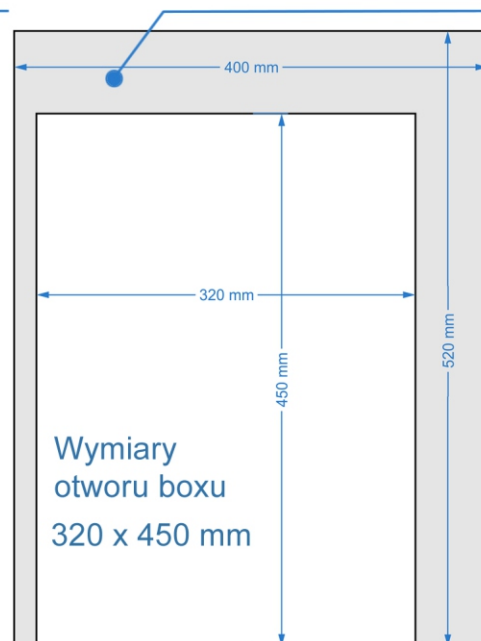

SZAFKA Z 19 BOXAMI

Drzwiczki metalowe z szybą, otwierane do góry.

WYMIARY GÓRNEGO RZĘDU :

GŁĘBOKOŚĆ BOXÓW:

WYMIARY BOXÓW - 1 RZĄD OD GÓRY:

Wymiary wnętrza boxu
400 x 520 mm

Wymiary wnętrza boxu
285 x 520 mm

Wymiary wnętrza boxu
400 x 520 mm

SZAFKA Z 19 BOXAMI

Drzwiczki metalowe z szybą, otwierane do góry.

**GŁĘBOKOŚĆ
BOXÓW 2 I 3 RZĄD
Z GÓRY:**

**GŁĘBOKOŚĆ
BOXÓW 4 I 5 RZĄD
Z GÓRY:**

WYMIARY BOXÓW - 2, 3, 4 I 5 RZĄD OD GÓRY:

SZAFKA Z 19 BOXAMI

Drzwiczki metalowe z szybą, otwierane do góry.

SZAFKA Z 20 BOXAMI

Drzwiczki metalowe z szybą, otwierane do góry.

GLĘBOKOŚĆ BOXÓW

WYMIARY BOXÓW Z PRZODU:

SZAFKA Z 40 BOXAMI

Drzwiczki z tworzywa, otwierane do góry.

WYMIARY BOXU:

SZAFKA Z 64 BOXAMI

Drzwiczki z tworzywa, otwierane do góry.

SZAFKA Z 80 BOXAMI

Drzwiczki z tworzywa, otwierane do góry.

WYMIARY BOXU:

Głębokość boxu

Widok z przodu