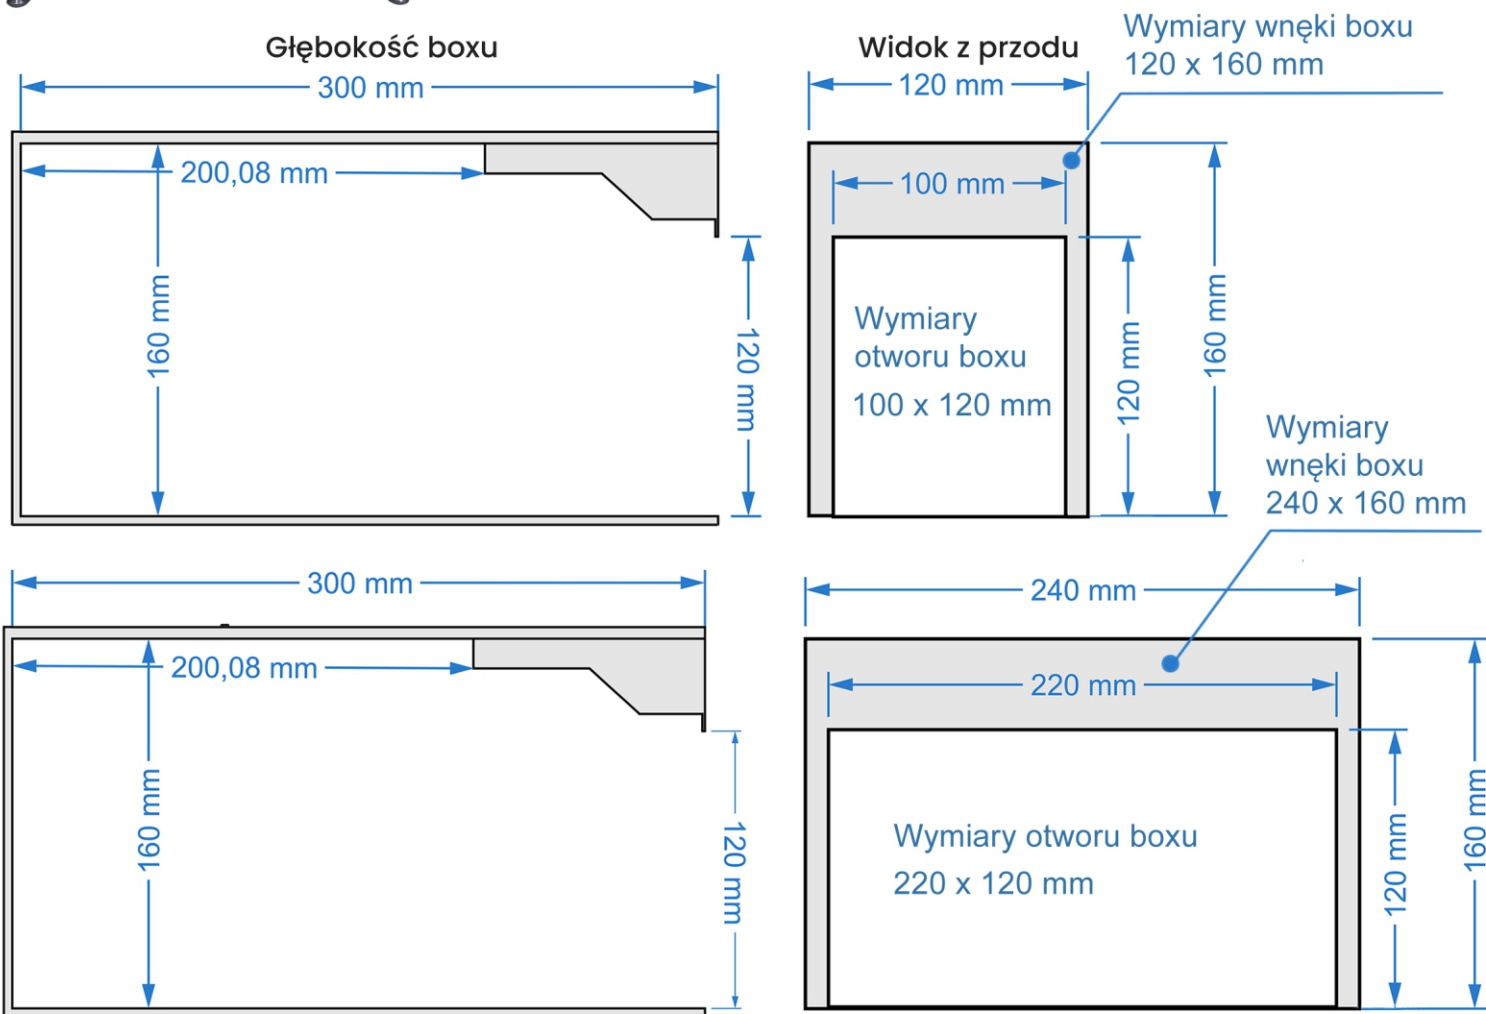

SZAFKA Z 19 BOXAMI

Drzwiczki metalowe z szybą, otwierane do góry.

WYMIARY GÓRNEGO RZĘDU :

GŁĘBOKOŚĆ BOXÓW:

WYMIARY BOXÓW - 1 RZĄD OD GÓRY:

Wymiary wnętrza boxu
400 x 520 mm

Wymiary wnętrza boxu
285 x 520 mm

Wymiary wnętrza boxu
400 x 520 mm

SZAFKA Z 19 BOXAMI

Drzwiczki metalowe z szybą, otwierane do góry.

**GŁĘBOKOŚĆ
BOXÓW 2 I 3 RZĄD
Z GÓRY:**

**GŁĘBOKOŚĆ
BOXÓW 4 I 5 RZĄD
Z GÓRY:**

WYMIARY BOXÓW - 2, 3, 4 I 5 RZĄD OD GÓRY:

SZAFKA Z 19 BOXAMI

Drzwiczki metalowe z szybą, otwierane do góry.

SZAFKA Z 20 BOXAMI

Drzwiczki metalowe z szybą, otwierane do góry.

GLĘBOKOŚĆ BOXÓW

WYMIARY BOXÓW Z PRZODU:

SZAFKA Z 40 BOXAMI

Drzwiczki z tworzywa, otwierane do góry.

WYMIARY BOXU:

SZAFKA Z 64 BOXAMI

Drzwiczki z tworzywa, otwierane do góry.

SZAFKA Z 80 BOXAMI

Drzwiczki z tworzywa, otwierane do góry.

WYMIARY BOXU:

Głębokość boxu

Widok z przodu