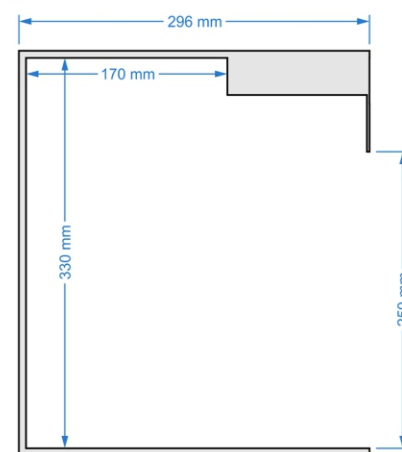

SZAFKA Z 19 BOXAMI

Drzwiczki metalowe z szybą, otwierane do góry.

WYMIARY GÓRNEGO RZĘDU :

GŁĘBOKOŚĆ BOXÓW:

WYMIARY BOXÓW - 1 RZĄD OD GÓRY:

Wymiary wnętrza boxu
400 x 520 mm

Wymiary wnętrza boxu
285 x 520 mm

Wymiary wnętrza boxu
400 x 520 mm

SZAFKA Z 19 BOXAMI

Drzwiczki metalowe z szybą, otwierane do góry.

**GŁĘBOKOŚĆ
BOXÓW 2 I 3 RZĄD
Z GÓRY:**

**GŁĘBOKOŚĆ
BOXÓW 4 I 5 RZĄD
Z GÓRY:**

WYMIARY BOXÓW - 2, 3, 4 I 5 RZĄD OD GÓRY:

SZAFKA Z 19 BOXAMI

Drzwiczki metalowe z szybą, otwierane do góry.

SZAFKA Z 20 BOXAMI

Drzwiczki metalowe z szybą, otwierane do góry.

GLĘBOKOŚĆ BOXÓW

WYMIARY BOXÓW Z PRZODU:

SZAFKA Z 40 BOXAMI

Drzwiczki z tworzywa, otwierane do góry.

WYMIARY BOXU:

SZAFKA Z 64 BOXAMI

Drzwiczki z tworzywa, otwierane do góry.

SZAFKA Z 80 BOXAMI

Drzwiczki z tworzywa, otwierane do góry.

WYMIARY BOXU:

Głębokość boxu

Widok z przodu