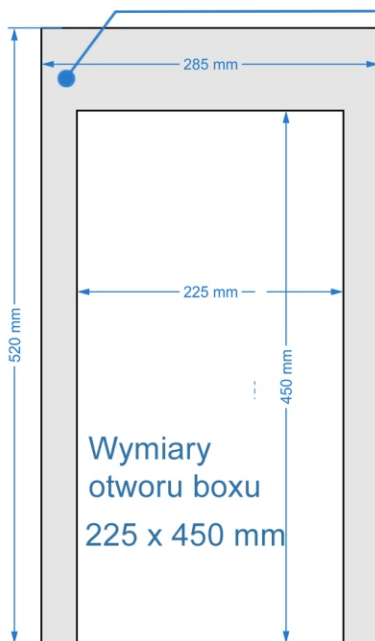

SZAFKA Z 19 BOXAMI

Drzwiczki metalowe z szybą, otwierane do góry.

WYMIARY GÓRNEGO RZĘDU :

GŁĘBOKOŚĆ BOXÓW:

WYMIARY BOXÓW - 1 RZĄD OD GÓRY:

Wymiary wnętrza boxu
400 x 520 mm

Wymiary wnętrza boxu
285 x 520 mm

Wymiary wnętrza boxu
400 x 520 mm

SZAFKA Z 19 BOXAMI

Drzwiczki metalowe z szybą, otwierane do góry.

**GŁĘBOKOŚĆ
BOXÓW 2 I 3 RZĄD
Z GÓRY:**

**GŁĘBOKOŚĆ
BOXÓW 4 I 5 RZĄD
Z GÓRY:**

WYMIARY BOXÓW - 2, 3, 4 I 5 RZĄD OD GÓRY:

SZAFKA Z 19 BOXAMI

Drzwiczki metalowe z szybą, otwierane do góry.

SZAFKA Z 20 BOXAMI

Drzwiczki metalowe z szybą, otwierane do góry.

GLĘBOKOŚĆ BOXÓW

WYMIARY BOXÓW Z PRZODU:

SZAFKA Z 40 BOXAMI

Drzwiczki z tworzywa, otwierane do góry.

WYMIARY BOXU:

SZAFKA Z 64 BOXAMI

Drzwiczki z tworzywa, otwierane do góry.

SZAFKA Z 80 BOXAMI

Drzwiczki z tworzywa, otwierane do góry.

WYMIARY BOXU:

Głębokość boxu

Widok z przodu