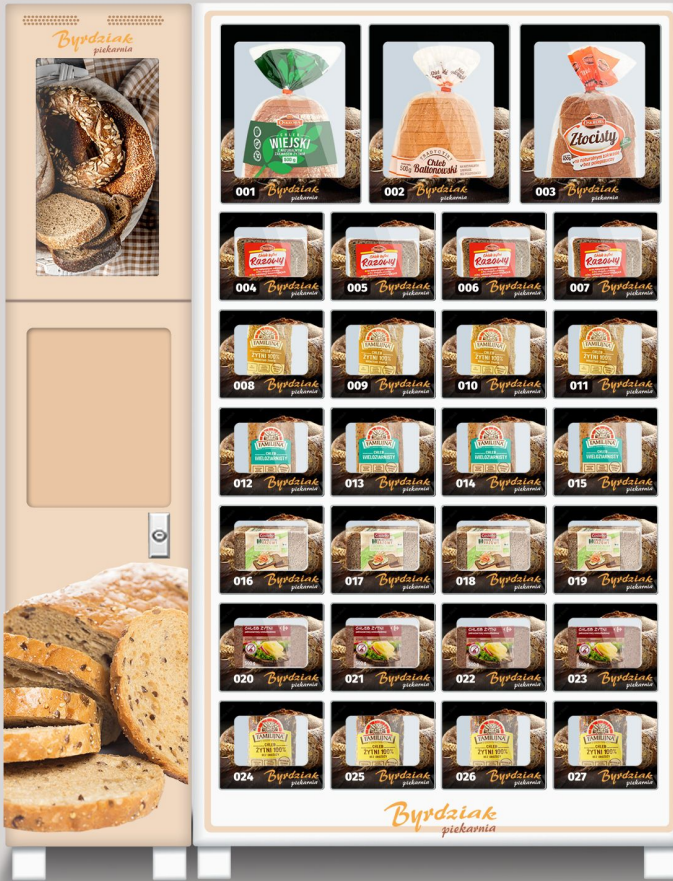

CHLEBOMAT

Automat vendingowy przeznaczony do sprzedaży pieczywa. Niezależny moduł sterujący z 21,5-calowym wyświetlaczem może współpracować nawet z sześcioma jednostkami, z których każda może mieć inną konfigurację.

Specyfikacja

Rozmiar	wys. 1940mm, szer. 1477mm, gł. 320mm
Waga	320kg
Temperatura	normalna
Pojemność	w zależności od konfiguracji szafki
Zasilanie	1AC 110V/220-240V, 50/60HZ
Ekran LCD	Dotykowy 21,5 cala